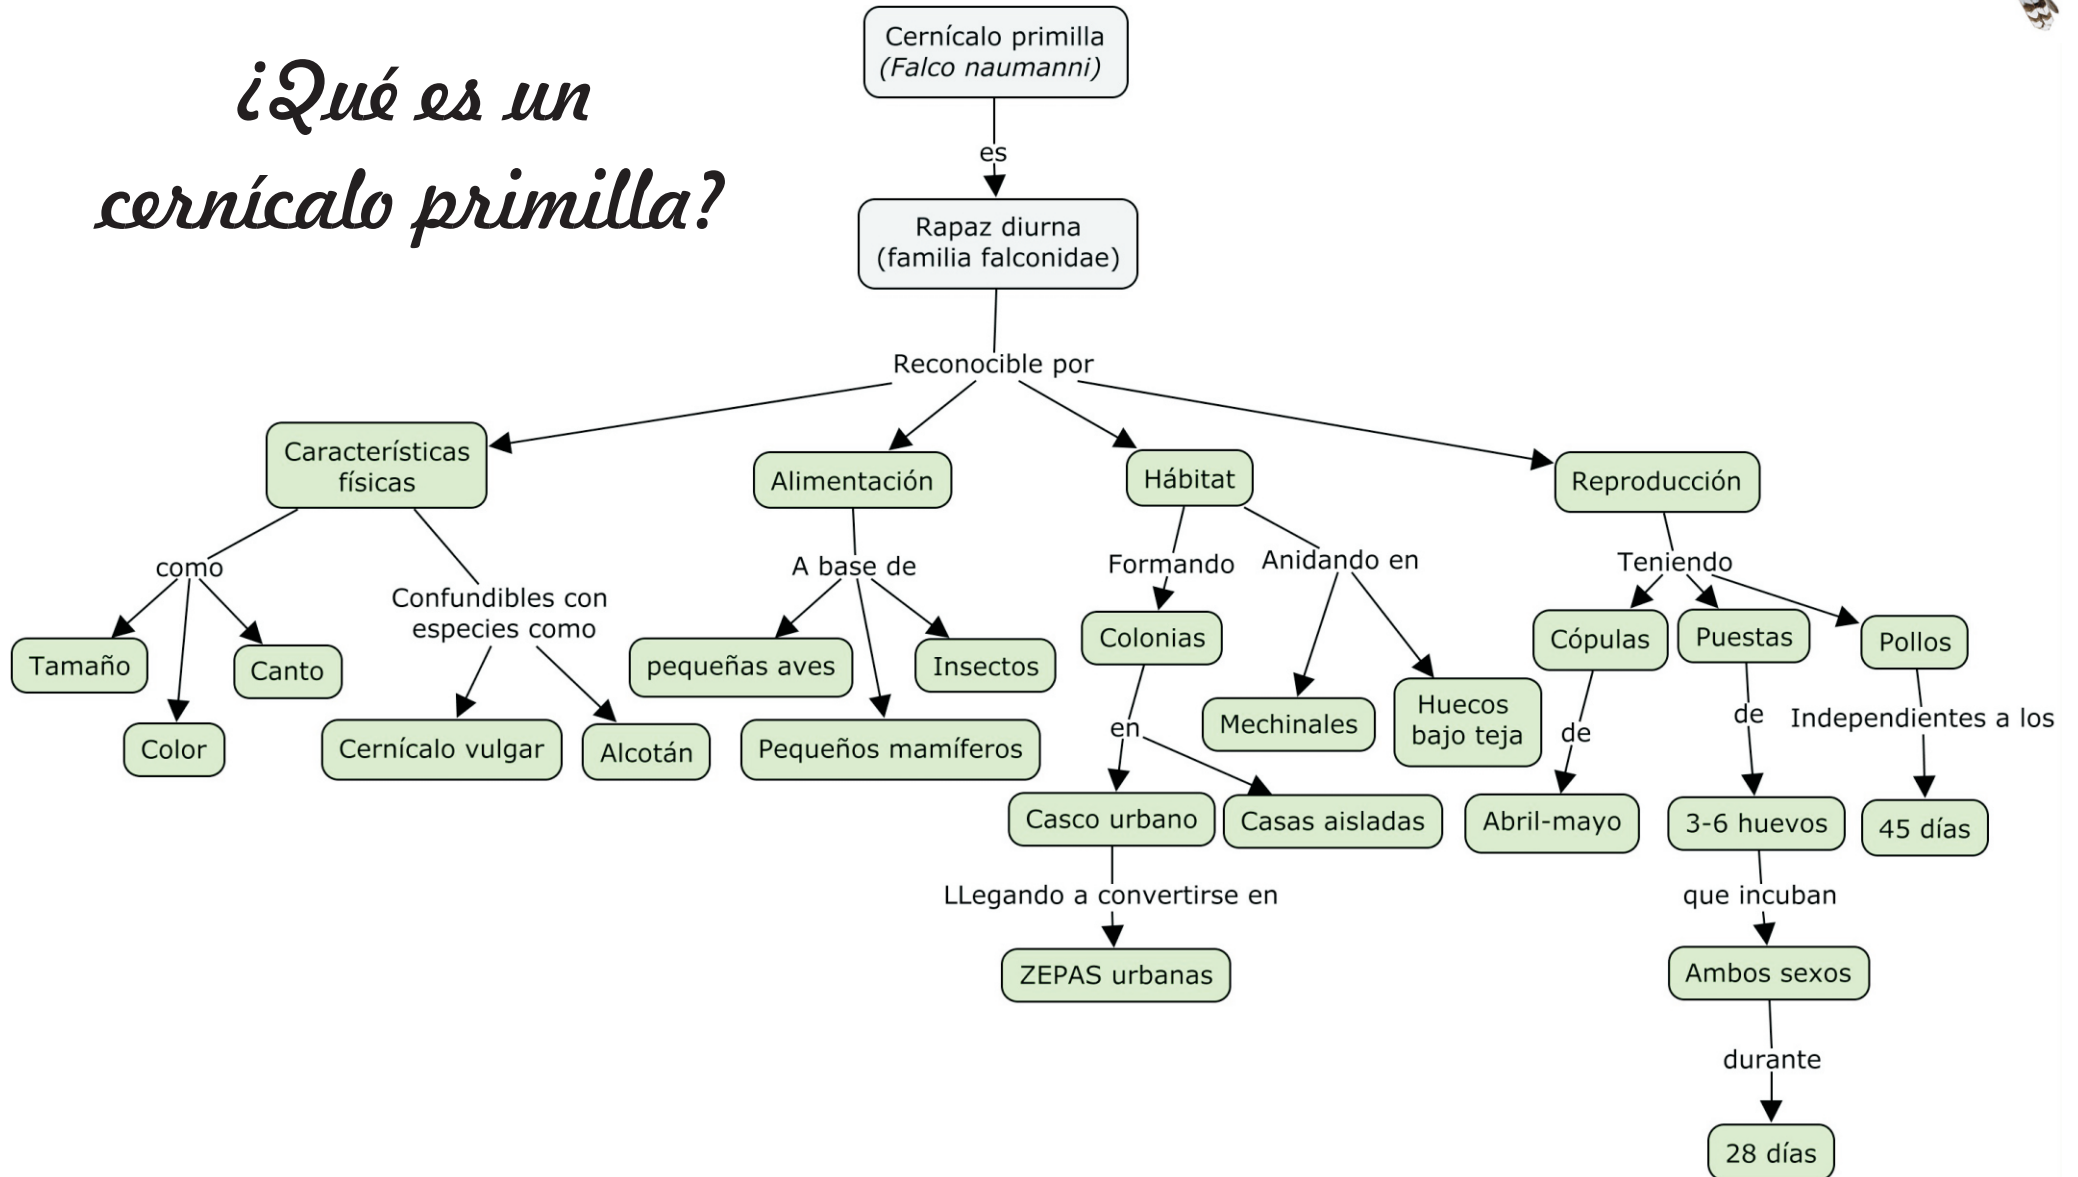

Cernícalo Primilla

El por qué y el cómo de su cría en cautividad.

- 1 *¿Qué es un cernícalo primilla?*
- 2 *¿En qué situación se encuentra?*
- 3 *¿Qué medidas se toman para mejorar la situación?*
- 4 *¿Cómo se crían los cernícalos en cautividad?*

Cernícalo Primilla (*Falco naumanni*)

¿Qué es un cernícalo primilla?

Macho de cernícalo primilla

Hembra de cernícalo primilla

Cernícalo Primilla

Cernícalo primilla

Cernícalo vulgar

Cernícalo Primilla

- ➡ *Migratoria transahariana*
- ➡ *Estival en la Península Ibérica*

J.M. Benítez

*Iglesia de la Purificación
(Almendralejo) ZEPA*

A. Moga

Cernícalo Primilla

- *Puestas de 3 a 6 huevos.*
- *Periodo de incubación de 28 días.*
- *Primeros vuelos a los 35 días.*
- *Independencia a los 45 días.*

Cernícalo Primilla

¿Qué es un cernícalo primilla?

¿En qué situación se encuentra?

⇒ *Catálogo Nacional de especies amenazadas (2011)*

“Especie Protegida”

⇒ *Catálogo Regional de especies amenazadas de Extremadura (2001)*