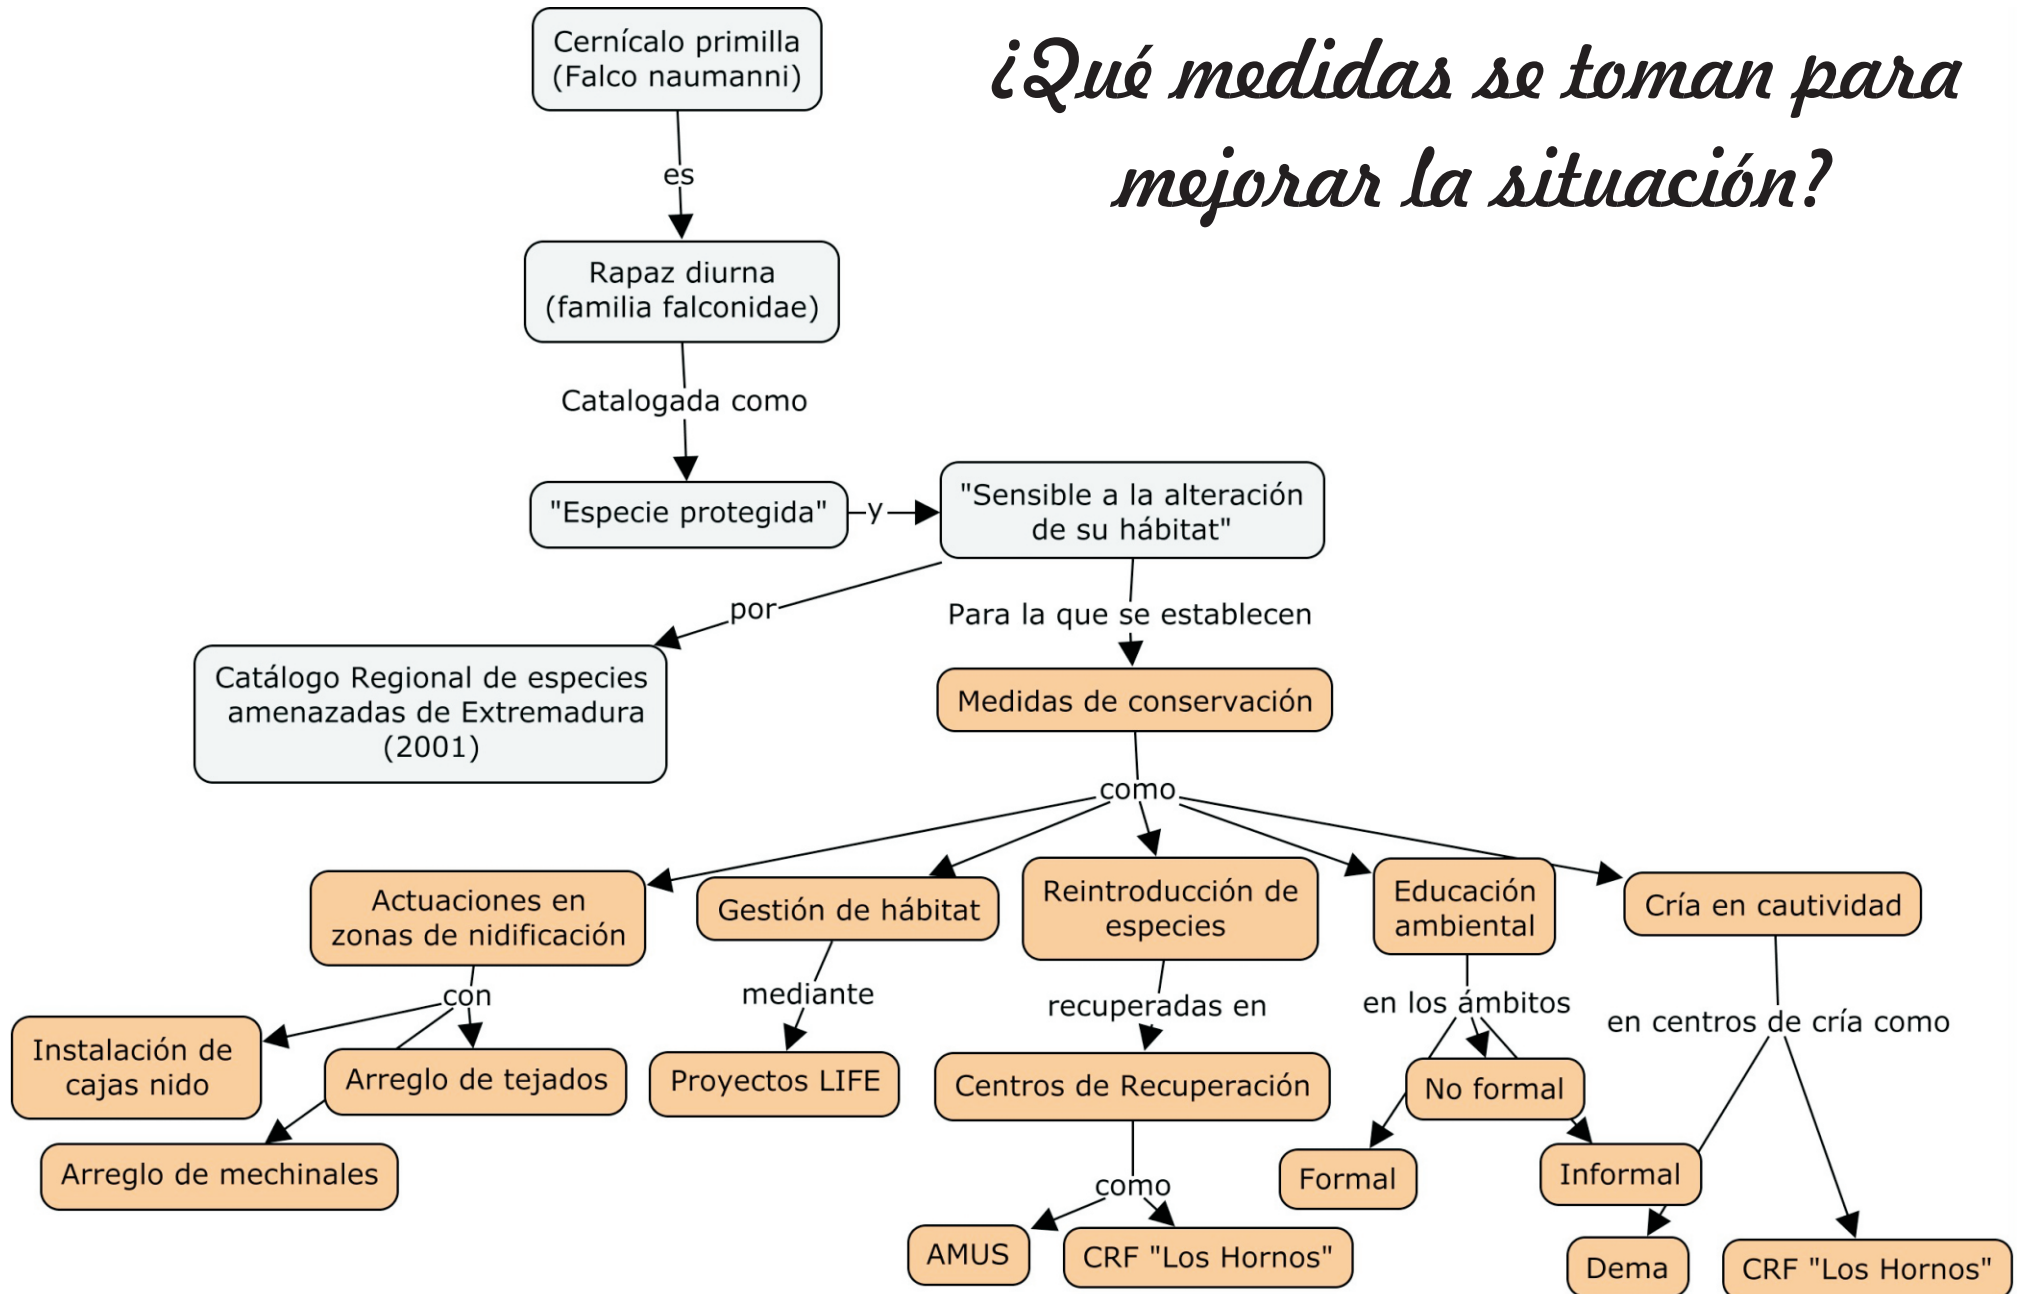

- 1. Proyectos LIFE . Gestión de hábitats.*
- 2. Actuaciones en zonas de nidificación*
- 3. Reintroducción de cernícalos*
- 4. Educación ambiental*
- 5. Cría en cautividad*

Cernícalo Primilla

Actuaciones en zonas de nidificación

A. Mogena

A. Mogena

A. Mogena

A. Mogena

A. Mogena

A. Mogena

Reintroducción de cernícalos

Cernícalo Primilla

Cernícalo Primilla

Educación ambiental

C. Alcobendas

Cría en cautividad

Cernícalo Primilla

Cernícalo Primilla

¿Qué medidas se toman para mejorar la situación?

4

¿Cómo se crían los cernícalos?

Cernícalo Primilla

*Centro de cría en cautividad de
cernícalo primilla
(CRF, Sierra de Fuentes. Cáceres)*

Colonia 1

*Sala de incubación
y nidales*

Cernícalo Primilla

- *Control de puestas.*
- *Retirada de huevos (2 o total)*
- *Incubación de huevos retirados*