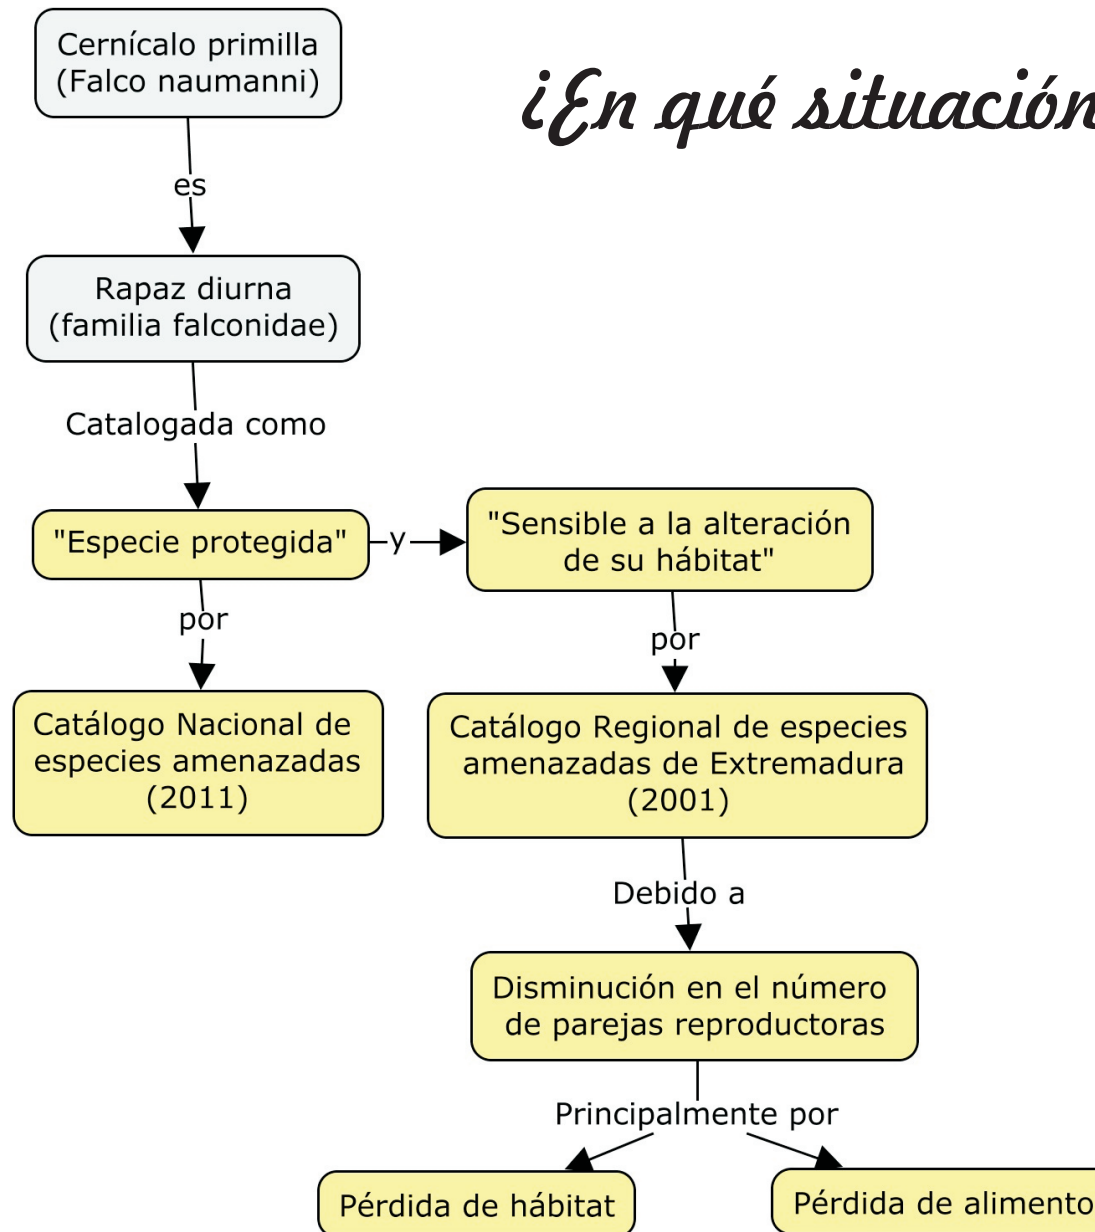

Cernícalo Primilla

¿Qué es un cernícalo primilla?

¿En qué situación se encuentra?

⇒ *Catálogo Nacional de especies amenazadas (2011)*

“Especie Protegida”

⇒ *Catálogo Regional de especies amenazadas de Extremadura (2001)*

“Sensible a la alteración de su hábitat”

Cernícalo Primilla

Pérdida de hábitat.
+
Pérdida de alimento.

Disminución del número
de
parejas reproductoras

Cernícalo Primilla

¿En qué situación se encuentra?

¿Qué medidas se toman para mejorar la situación?

- 1. Proyectos LIFE . Gestión de hábitats.*
- 2. Actuaciones en zonas de nidificación*
- 3. Reintroducción de cernícalos*
- 4. Educación ambiental*
- 5. Cría en cautividad*

Cernícalo Primilla

Actuaciones en zonas de nidificación