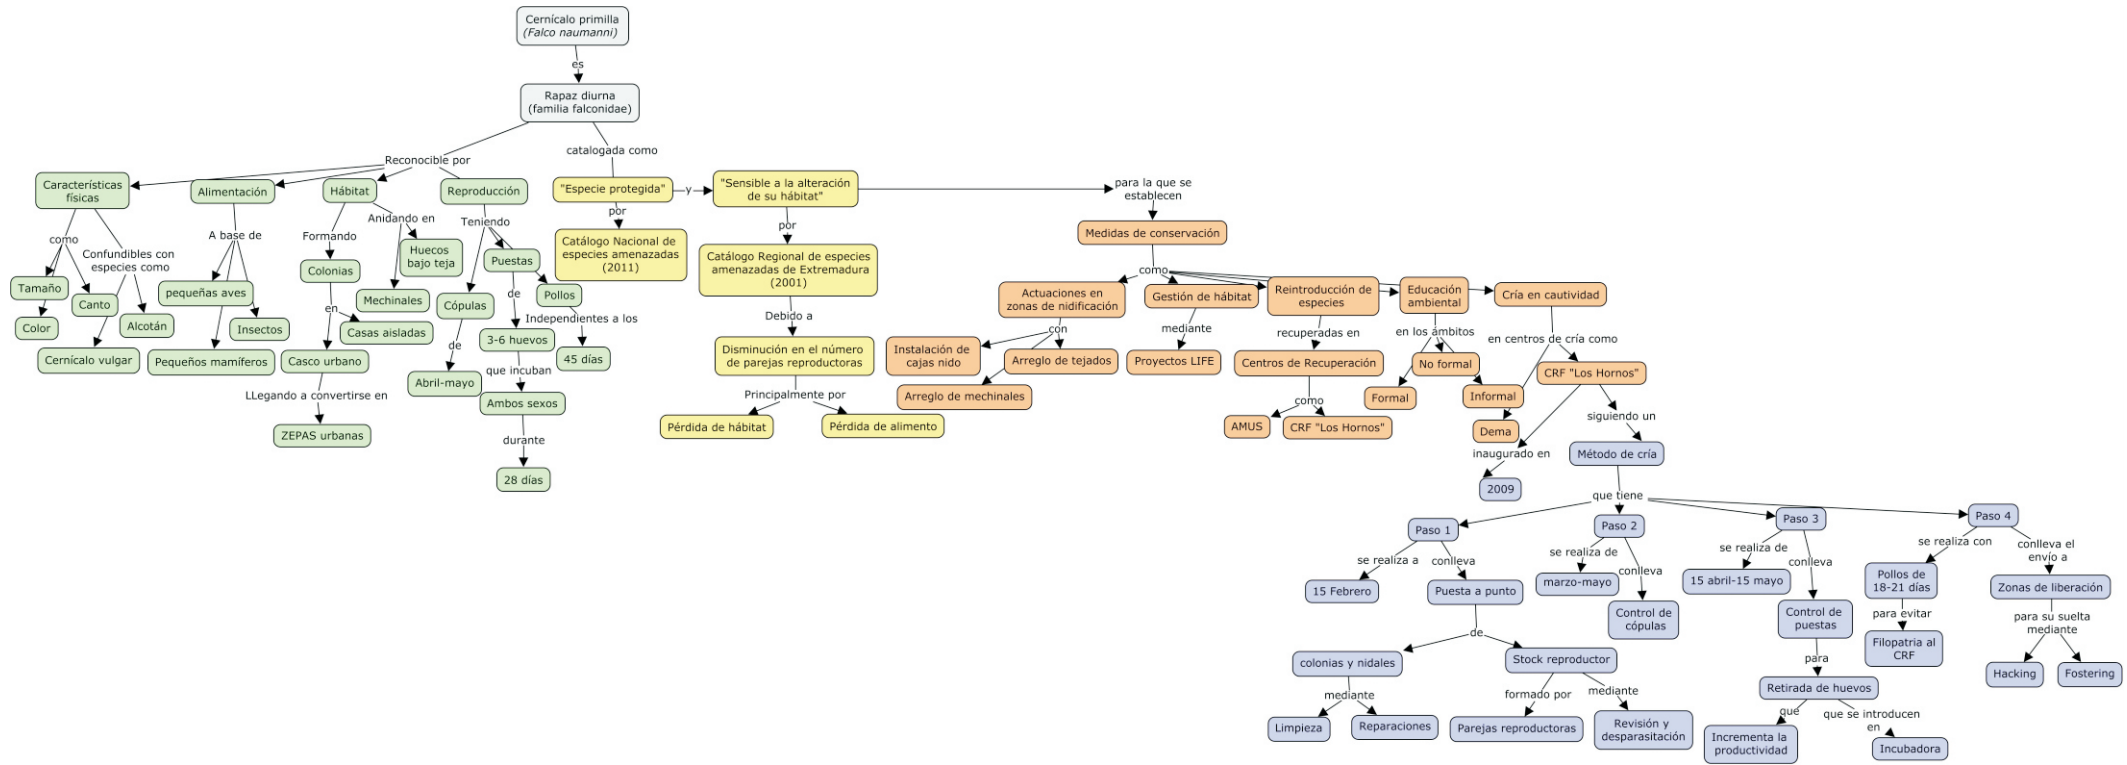

Cernícalo Primilla (*Falco naumanni*)

¿Qué es un cernícalo primilla?

Macho de cernícalo primilla

Hembra de cernícalo primilla

Cernícalo Primilla

Cernícalo primilla

Cernícalo vulgar

Cernícalo Primilla

- 1. Proyectos LIFE . Gestión de hábitats.*
- 2. Actuaciones en zonas de nidificación*
- 3. Reintroducción de cernícalos*
- 4. Educación ambiental*
- 5. Cría en cautividad*

Cernícalo Primilla

Actuaciones en zonas de nidificación

¿Cómo se crían los cernícalos?

Cernícalo Primilla

*Centro de cría en cautividad de
cernícalo primilla
(CRF, Sierra de Fuentes. Cáceres)*

Colonia 1

*Sala de incubación
y nidales*

Cernícalo Primilla

- *Control de puestas.*
- *Retirada de huevos (2 o total)*
- *Incubación de huevos retirados*

Cernícalo Primilla

C. Giner

Cernícalo Primilla

Hacking - Fostering

Cernícalo Primilla

¿Cómo se crían los cernícalos en cautividad?

Cernícalo Primilla

Gracias