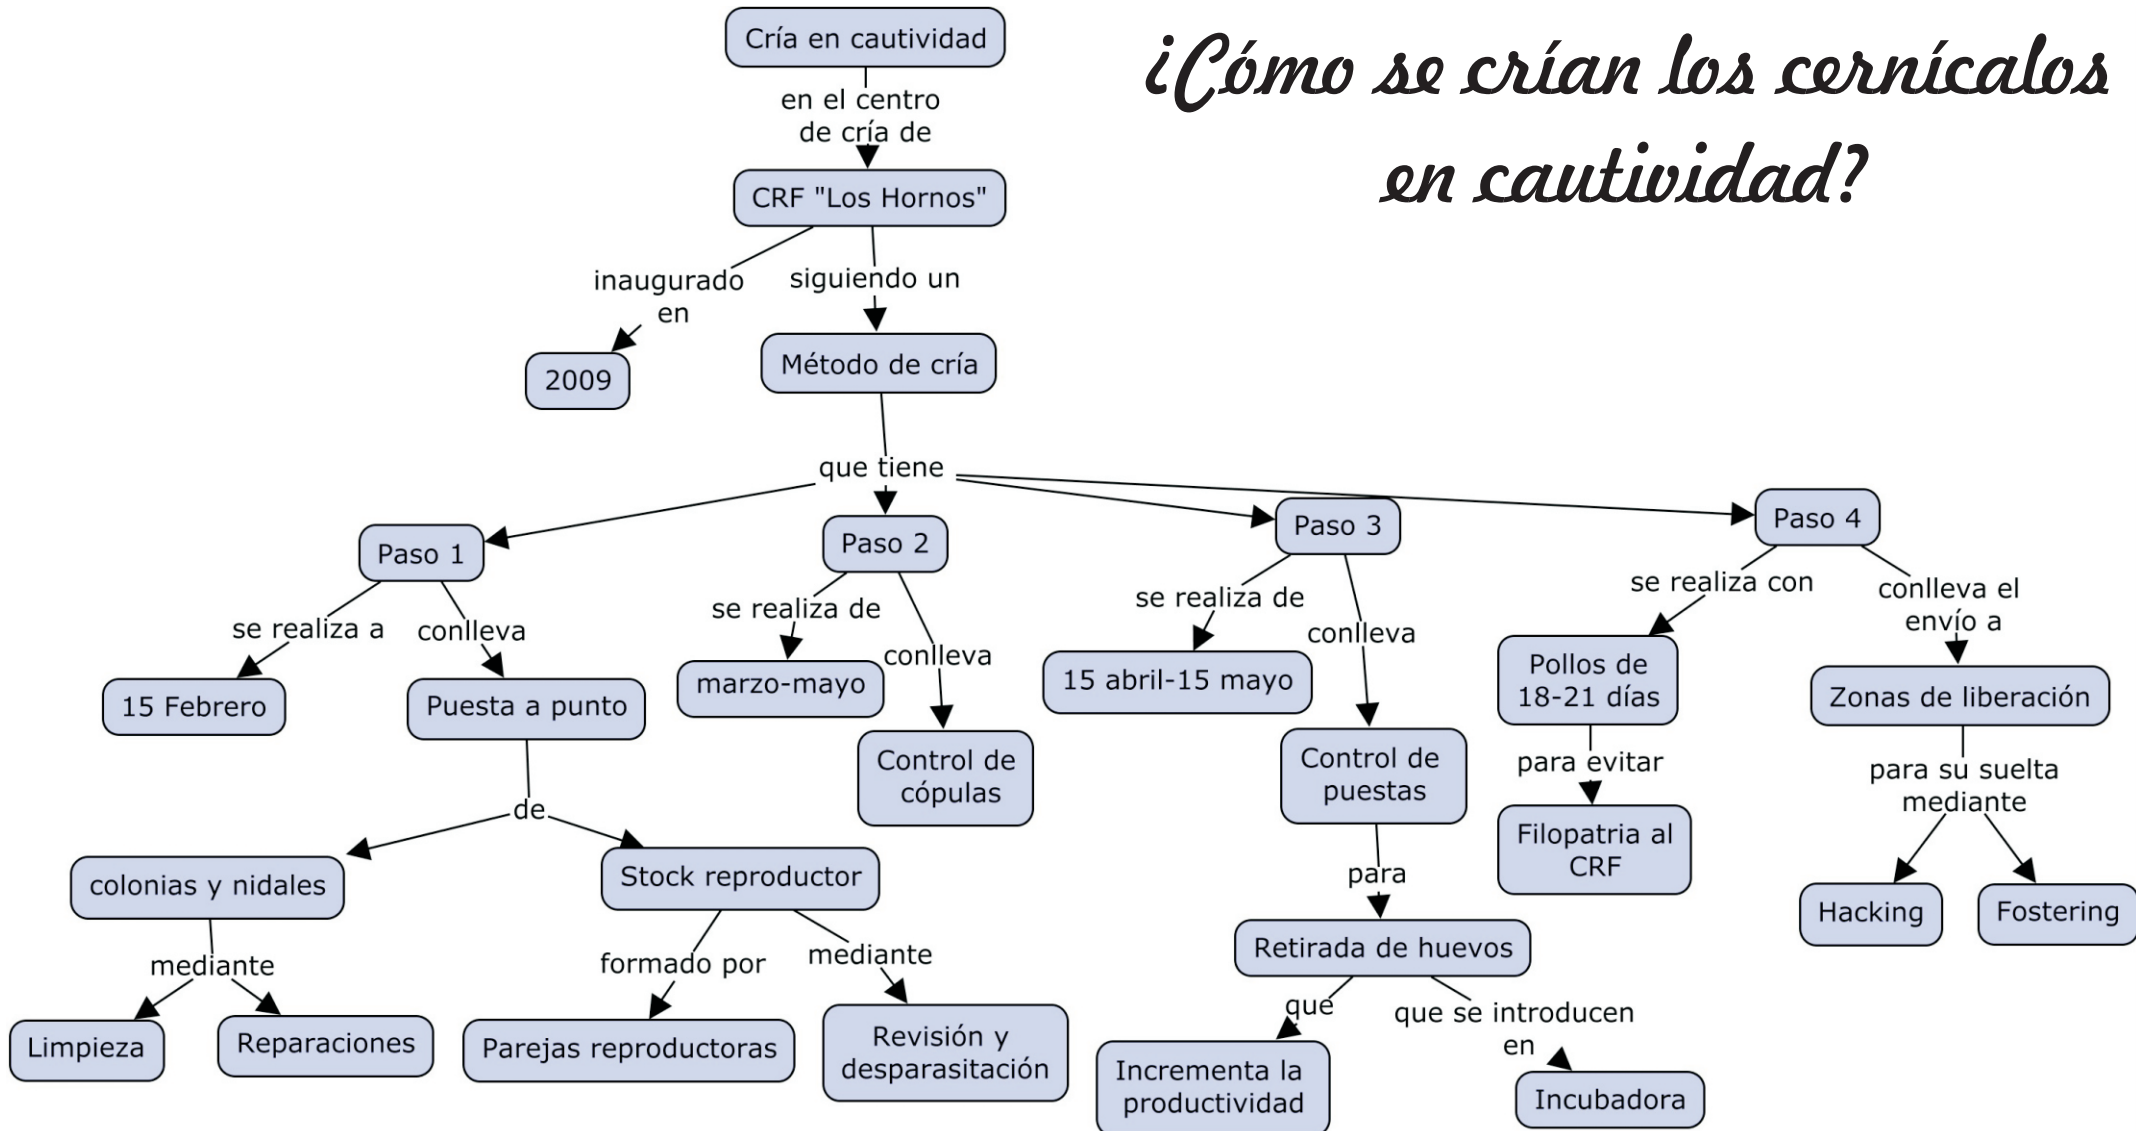

- 1. Proyectos LIFE . Gestión de hábitats.*
- 2. Actuaciones en zonas de nidificación*
- 3. Reintroducción de cernícalos*
- 4. Educación ambiental*
- 5. Cría en cautividad*

Cernícalo Primilla

Actuaciones en zonas de nidificación

¿Cómo se crían los cernícalos?

Cernícalo Primilla

*Centro de cría en cautividad de
cernícalo primilla
(CRF, Sierra de Fuentes. Cáceres)*

Colonia 1

*Sala de incubación
y nidales*

Cernícalo Primilla

- *Control de puestas.*
- *Retirada de huevos (2 o total)*
- *Incubación de huevos retirados*

Cernícalo Primilla

C. Giner

Cernícalo Primilla

Hacking - Fostering

Cernícalo Primilla

¿Cómo se crían los cernícalos en cautividad?

Cernícalo Primilla

Gracias